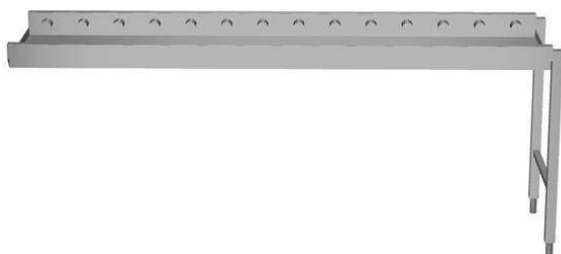

Handling systeem voor afwasmachine

Rollenbaan, korte rollen, 2200 mm

ARTIKEL _____

MODEL _____

NAAM _____

SIS _____

AIA _____

863008 (HSSRC22)

Rollenbaan 2200 mm, korte
rollen, 1 pootstel

Omschrijving

Product Nr.

Rollenbaan van roestvrijstaal AISI304, voor afwaskorven 500x500 mm. Lebak in gladde uitvoering, de hoeken van de lange zijden zijn afgeschuind voor eenvoudige reiniging. Aflopende bodem naar de bodemzeef met kunststof 1,5" afvoer, draaibaar voor makkelijke aansluiting. Korte kunststof rollen. Verbinding met andere rollenbaan door bout-sleufgat koppeling en met een U-profiel over de verbindingsnaad. Pootstel van roestvrijstalen buis 40x40 mm met roestvrijstalen stelvoeten, hoogteverstelling +50/-50 mm.

Uitvoering

- Toepasbaar bij de toevoerzijde van de afwasmachine en bij de afvoerzijde.
- Zowel te gebruiken als enkele unit of gecombineerd met andere tafels bij de afwasmachine.
- De rollenbaan is toepasbaar voor zowel een korventransportmachine als een korvendoor-schuifmachine. Korventransportmachines kunnen direct tegen de rollenbaan geplaatst worden, bij een korvendoor-schuifmachine is een als accessoire leverbaar tussenstuk noodzakelijk.
- Rollenbanen worden voorgemonteerd geleverd en zijn gemakkelijk te monteren.
- Sleufgaten en koppennen voor een snelle en eenvoudige montage met weinig schroefverbindingen.
- De extra leverbare eindschakelaar is betrouwbaar en eenvoudig reinigbaar.
- Handmatige verplaatsing van de korven over de korte rollen.
- De afvoer aansluiting is 360° draaibaar voor eenvoudige installatie.
- Ontworpen voor het transport van afwasmachine korven van 500x500 mm.

Constructie

- Standaard geleverd met één pootstel.
- De roestvrijstalen stelpoten zijn +50/-50 mm in hoogte verstelbaar, voor de juiste hoogte instelling ten opzichte van de afwasmachine.
- Gelaste solide flensen voor een sterke verbinding van de units.
- Alle oppervlakken zijn glad en gepolijst uitgevoerd.
- De 40x40 mm poten zijn van roestvrijstalen buis AISI304.
- De lebak is van 1,2 mm dik roestvrijstaal AISI304.
- Het extra leverbare zelfdragende bodemschap maakt een draagframe overbodig.
- Rollenbanen kunnen optioneel voorzien worden van een eindplaat, een eindschakelaar, korven geleiderrekken, een bodemschap of een bodemrooster.
- De schuin aflopende bodem van de tafel maakt een snelle waterafvoer mogelijk.

Duurzaamheid

- De rollenbanen met korte rollen zijn leverbaar met een lengte vanaf 400 mm olopend met 100 mm tot 2600 mm.

Goedkeuring _____