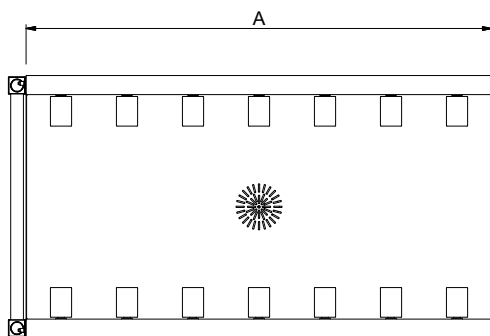

Constructie

- Standaard geleverd met één pootstel.
- De roestvrijstalen stelpoten zijn +50/-50 mm in hoogte verstelbaar, voor de juiste hoogte instelling ten opzichte van de afwasmachine.
- Gelaste solide flensen voor een sterke verbinding van de units.
- Alle oppervlakken zijn glad en gepolijst uitgevoerd.
- De 40x40 mm poten zijn van roestvrijstalen buis AISI304.
- De lebak is van 1,2 mm dik roestvrijstaal AISI304.
- Het extra leverbare zelfdragende bodemschap maakt een draagframe overbodig.
- Rollenbanen kunnen optioneel voorzien worden van een eindplaat, een eindschakelaar, korven geleiderrekken, een bodemschap of een bodemrooster.
- De schuin aflopende bodem van de tafel maakt een snelle waterafvoer mogelijk.

Duurzaamheid

- De rollenbanen met korte rollen zijn leverbaar met een lengte vanaf 400 mm olopend met 100 mm tot 2600 mm.

Goedkeuring _____

Front aanzicht

Zij aanzicht

D = Afvoer

Boven aanzicht

Water

Afvoer aansluiting 1"1/2

Algemene gegevens

Externe afmetingen, lengte	2200 mm
Externe afmetingen, breedte	620 mm
Externe afmetingen, hoogte	910 mm
Gewicht, netto	26 kg
Hoogte verstelling	50/50 mm
Lekbak materiaal	Roestvrijstaal 1.4301 (AISI304)
Type rollers	Kort