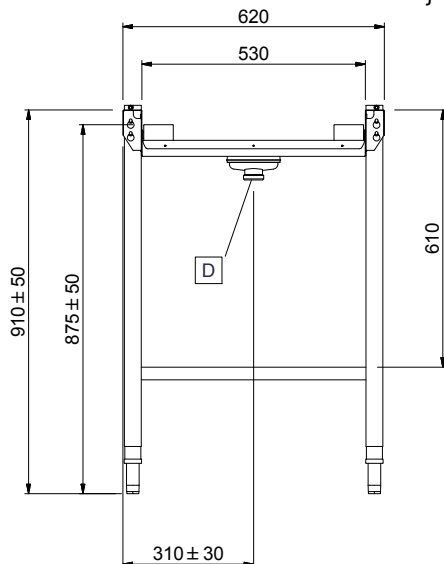

Constructie

- Standaard geleverd met één pootstel.
- De roestvrijstalen stelpoten zijn +50/-50 mm in hoogte verstelbaar, voor de juiste hoogte instelling ten opzichte van de afwasmachine.
- Gelaste solide flensen voor een sterke verbinding van de units.
- Alle oppervlakken zijn glad en gepolijst uitgevoerd.
- De 40x40 mm poten zijn van roestvrijstalen buis AISI304.
- De lebak is van 1,2 mm dik roestvrijstaal AISI304.
- Het extra leverbare zelfdragende bodemschap maakt een draagframe overbodig.
- Rollenbanen kunnen optioneel voorzien worden van een eindplaat, een eindschakelaar, korven geleiderrekken, een bodemschap of een bodemrooster.
- De schuin aflopende bodem van de tafel maakt een snelle waterafvoer mogelijk.

Duurzaamheid

- De rollenbanen met korte rollen zijn leverbaar met een lengte vanaf 400 mm olopend met 100 mm tot 2600 mm.

Goedkeuring _____

Front aanzicht

Zij aanzicht

D = Afvoer

Boven aanzicht

Water

Afvoer aansluiting 1"1/2

Algemene gegevens

Externe afmetingen, lengte	2200 mm
Externe afmetingen, breedte	620 mm
Externe afmetingen, hoogte	910 mm
Gewicht, netto	26 kg
Hoogte verstelling	50/50 mm
Lekbak materiaal	Roestvrijstaal 1.4301 (AISI304)
Type rollers	Kort